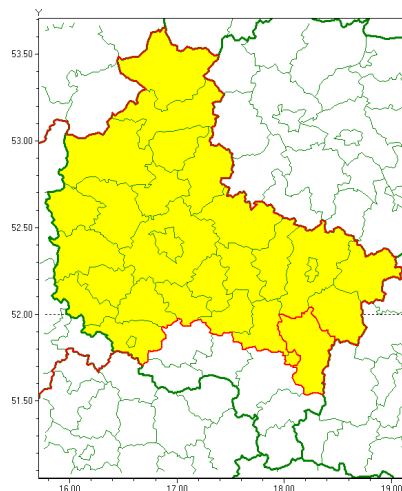

### Zasięg ostrzeżenia w województwie

Burze z gradem

### Ostrzeżenie meteorologiczne Nr 45

|   |  |
|---|--|
| <b>Nazwa biura</b>                                | IMGW-PIB Meteorological Forecast Centre, Poznan Team   |
| <b>Zjawisko/stopień zagrożenia</b>                | Burze z gradem/ 1  |
| <b>Obszar</b>                                     | województwo wielkopolskie <b>powiat kaliski</b>  |
| <b>Ważność</b>                                    | od godz. 12:00 dnia 01.06.2021 do godz. 21:00 dnia 01.06.2021  |
| <b>Przebieg</b>                                   | Prognozowane są burze, którym miejscami będą towarzyszyć opady deszczu od 20 mm do 30 mm oraz porywy wiatru od 60 km/h do 70 km/h. Miejscami grad. |
| <b>Prawdopodobieństwo wystąpienia zjawiska(%)</b> | 80%  |
| <b>Uwagi</b>                                      | Brak.  |
| <b>Dyrektor synoptyk IMGW-PIB</b>                 | Piotr Szewczak   |
| <b>Godzina i data wydania</b>                     | godz. 09:03 dnia 01.06.2021  |
| <b>SMS</b>  | IMGW-PIB OSTRZEŻENIE: BURZE Z GRADEM/1 wielkopolskie/kaliski od 12:00/01.06 do 21:00/01.06.2021 deszcz 30 mm, grad, porywy 70 km/h.                |