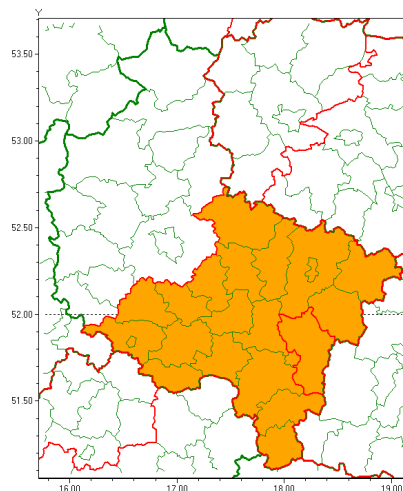

### Zasięg ostrzeżenia w województwie

Burze z gradem

### Ostrzeżenie meteorologiczne Nr 49

|  |  |
|--|--|
| <b>Nazwa biura</b>   | IMGW-PIB Meteorological Forecast Centre, Poznan Team   |
| <b>Zjawisko/stopień zagrożenia</b>   | Burze z gradem/ 2  |
| <b>Obszar</b>  | województwo wielkopolskie <b>powiat kaliski</b>  |
| <b>Ważność</b>   | od godz. 04:00 dnia 24.06.2021 do godz. 11:00 dnia 24.06.2021  |
| <b>Przebieg</b>  | Prognozowane są burze, którym miejscami będą towarzyszyć opady deszczu od 30 mm do 40 mm oraz porywy wiatru do 110 km/h. Miejscami grad.   |
| <b>Prawdopodobieństwo wystąpienia zjawiska(%)</b>  | 85%  |
| <b>Uwagi</b>   | Ze względu na bardzo dynamiczną sytuację pogody po kilkugodzinnej przerwie w dniu (czwartek 24.06) przewiduje się wydanie następnego nocy (24/25.06) ponownie ostrzeżenia o burzach z gradem stopnia drugiego. |
| <b>Dyrektor synoptyk IMGW-PIB</b>  | Lech Buchert   |
| <b>Godzina i data wydania</b>  | godz. 21:06 dnia 23.06.2021  |
| <b>SMS</b>   | IMGW-PIB OSTRZEŻENIE: BURZE Z GRADEM/2 wielkopolskie/kaliski od 04:00/24.06 do 11:00/24.06.2021 deszcz 40 mm, grad, porywy 110 km/h.   |
| Opracowanie niniejsze i jego format, jako przedmiot prawa autorskiego podlega ochronie prawnej, zgodnie z przepisami ustawy z dnia 4 lutego 1994r o prawie autorskim i prawach pokrewnych (dz. U. z 2006 r. Nr 90, poz. 631 z późn. zm.).<br>Wszelkie dalsze udostępnianie, rozpowszechnianie (przedruk, kopiowanie, wiadomości sms) jest dozwolone wyłącznie w formie dosłownej z bezwzględnym wskazaniem źródła informacji tj. IMGW-PIB. |  |