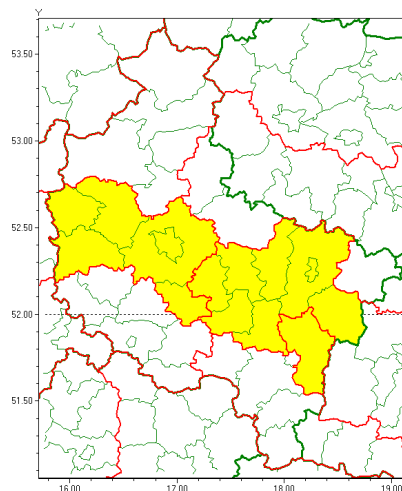

### Zasięg ostrzeżenia w województwie

Burze z gradem

### Ostrzeżenie meteorologiczne Nr 51

<b>Nazwa biura</b>	IMGW-PIB Meteorological Forecast Centre, Poznan Team
<b>Zjawisko/stopień zagrożenia</b>	Burze z gradem/ 1
<b>Obszar</b>	województwo wielkopolskie <b>powiat kaliski</b>
<b>Ważność</b>	od godz. 00:00 dnia 30.06.2021 do godz. 07:00 dnia 30.06.2021
<b>Przebieg</b>	Prognozowane są burze, którym miejscami będą towarzyszyć opady deszczu od 20 mm do 30 mm, lokalnie do 40 mm oraz porywy wiatru do 90 km/h. Miejscami grad.
<b>Prawdopodobieństwo wystąpienia zjawiska(%)</b>	90%
<b>Uwagi</b>	Brak.
<b>Dyrektor synoptyk IMGW-PIB</b>	Piotr Szewczak
<b>Godzina i data wydania</b>	godz. 13:42 dnia 29.06.2021
<b>SMS</b>	IMGW-PIB OSTRZEŻENIE: BURZE Z GRADEM/1 wielkopolskie/kaliski od 00:00/30.06 do 07:00/30.06.2021 deszcz 40 mm, grad, porywy 90 km/h.