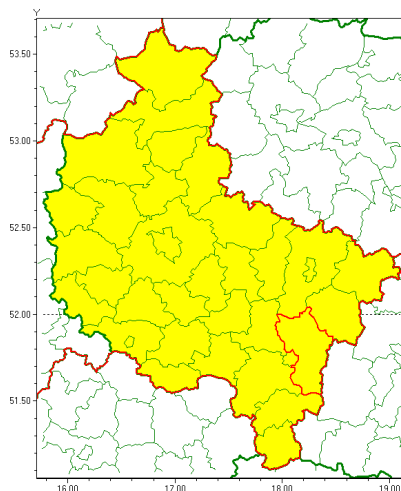

Zasięg ostrzeżenia w województwie

Gęsta mgła

Ostrzeżenie meteorologiczne Nr 23

Nazwa biura	IMGW-PIB Meteorological Forecast Centre, Poznan Team
Zjawisko/stopień zagrożenia	Gęsta mgła/ 1
Obszar	województwo wielkopolskie powiat kaliski
Ważność	od godz. 23:00 dnia 02.03.2021 do godz. 09:00 dnia 03.03.2021
Przebieg	Prognozuje się gęste mgły, w zasięgu których widzialność może wynosić miejscami od 50 m do 200 m.
Prawdopodobieństwo wystąpienia zjawiska(%)	80%
Uwagi	Brak.
Dyrektor synoptyk IMGW-PIB	Magdalena Muszyńska-Karbowska
Godzina i data wydania	godz. 11:53 dnia 02.03.2021
SMS	IMGW-PIB OSTRZEŻENIE: MGŁA/1 wielkopolskie/kaliski od 23:00/02.03 do 09:00/03.03.2021 widzialność 50 m.