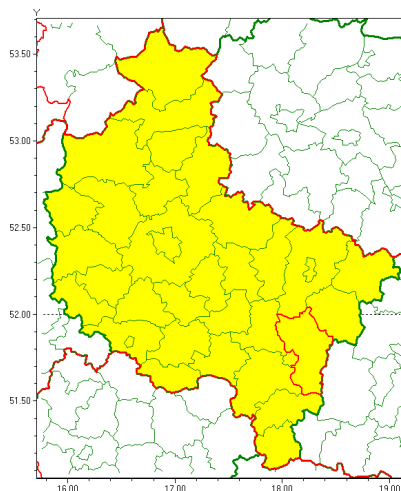

### Zasięg ostrzeżenia w województwie

Oblodzenie

### Ostrzeżenie meteorologiczne Nr 5

<b>Nazwa biura</b>	IMGW-PIB Meteorological Forecast Centre, Poznan Team
<b>Zjawisko/stopień zagrożenia</b>	Oblodzenie/ 1
<b>Obszar</b>	województwo wielkopolskie <b>powiat kaliski</b>
<b>Ważność</b>	od godz. 17:00 dnia 12.01.2021 do godz. 08:00 dnia 13.01.2021
<b>Przebieg</b>	Prognozuje się zamarzanie mokrej nawierzchni dróg i chodników po opadach mokrego śniegu, miejscami śniegu z deszczem. Temperatura minimalna od -3°C do -1°C, temperatura minimalna gruntu około -4°C.
<b>Prawdopodobieństwo wystąpienia zjawiska(%)</b>	90%
<b>Uwagi</b>	Brak.
<b>Dyrektor synoptyk IMGW-PIB</b>	Marek Pruchniewicz
<b>Godzina i data wydania</b>	godz. 12:19 dnia 12.01.2021
<b>SMS</b>	IMGW-PIB OSTRZEŻENIE: OBLODZENIE/1 wielkopolskie/kaliski od 17:00/12.01 do 08:00/13.01.2021 temp. min. od -3 st. do -1 st., przy gruncie do -4 st., lisko.