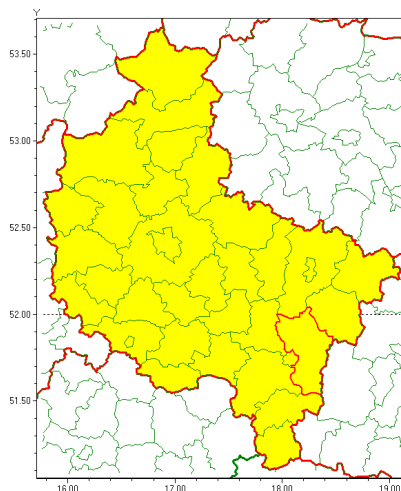

Zasięg ostrzeżenia w województwie

Oblodzenie

Ostrzeżenie meteorologiczne Nr 6

Nazwa biura	IMGW-PIB Meteorological Forecast Centre, Poznan Team
Zjawisko/stopień zagrożenia	Oblodzenie/ 1
Obszar	województwo wielkopolskie powiat kaliski
Ważność	od godz. 04:00 dnia 20.01.2022 do godz. 10:00 dnia 20.01.2022
Przebieg	Prognozuje się zamarzanie mokrej nawierzchni dróg i chodników po opadach deszczu, deszczu ze mrogiem, mokrego mrogu powodujące ich oblodzenie. Temperatura minimalna około -1°C , temperatura minimalna przy gruncie około -2°C .
Prawdopodobieństwo wystąpienia zjawiska(%)	85%
Uwagi	Brak.
Dyrektor synoptyk IMGW-PIB	Przemysław Szrama
Godzina i data wydania	godz. 13:06 dnia 19.01.2022
SMS	IMGW-PIB OSTRZEŻENIE: OBLODZENIE/1 wielkopolskie/kaliski od 04:00/20.01 do 10:00/20.01.2022 temp. min. -1°C , przy gruncie do -2°C , lisko.