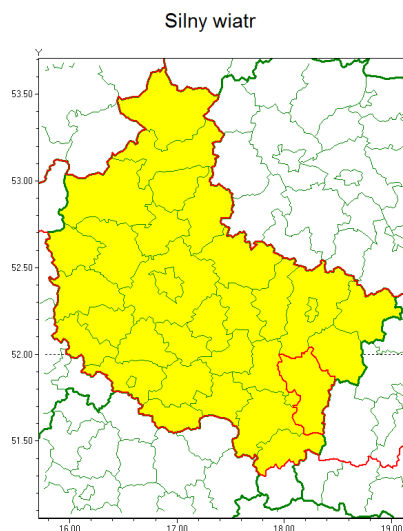

Zasięg ostrzeżenia w województwie

Ostrzeżenie meteorologiczne Nr 35

Nazwa biura	IMGW-PIB Meteorological Forecast Centre, Poznan Team
Zjawisko/stopień zagrożenia	Silny wiatr/ 1
Obszar	województwo wielkopolskie powiat kaliski
Ważność	od godz. 14:00 dnia 22.04.2021 do godz. 19:00 dnia 22.04.2021
Przebieg	Prognozuje się przejściowo wystąpienie wiatru o średniej prędkości od 25 km/h do 35 km/h, w porywach do 80 km/h, z północnego zachodu.
Prawdopodobieństwo wystąpienia zjawiska(%)	70%
Uwagi	Brak.
Dyrektor synoptyk IMGW-PIB	Barbara Wrzesińska
Godzina i data wydania	godz. 07:42 dnia 22.04.2021
SMS	IMGW-PIB OSTRZEŻENIE: WIATR/1 wielkopolskie/kaliski od 14:00/22.04 do 19:00/22.04.2021 prędkość do 35 km/h, porywy do 80 km/h, NW.